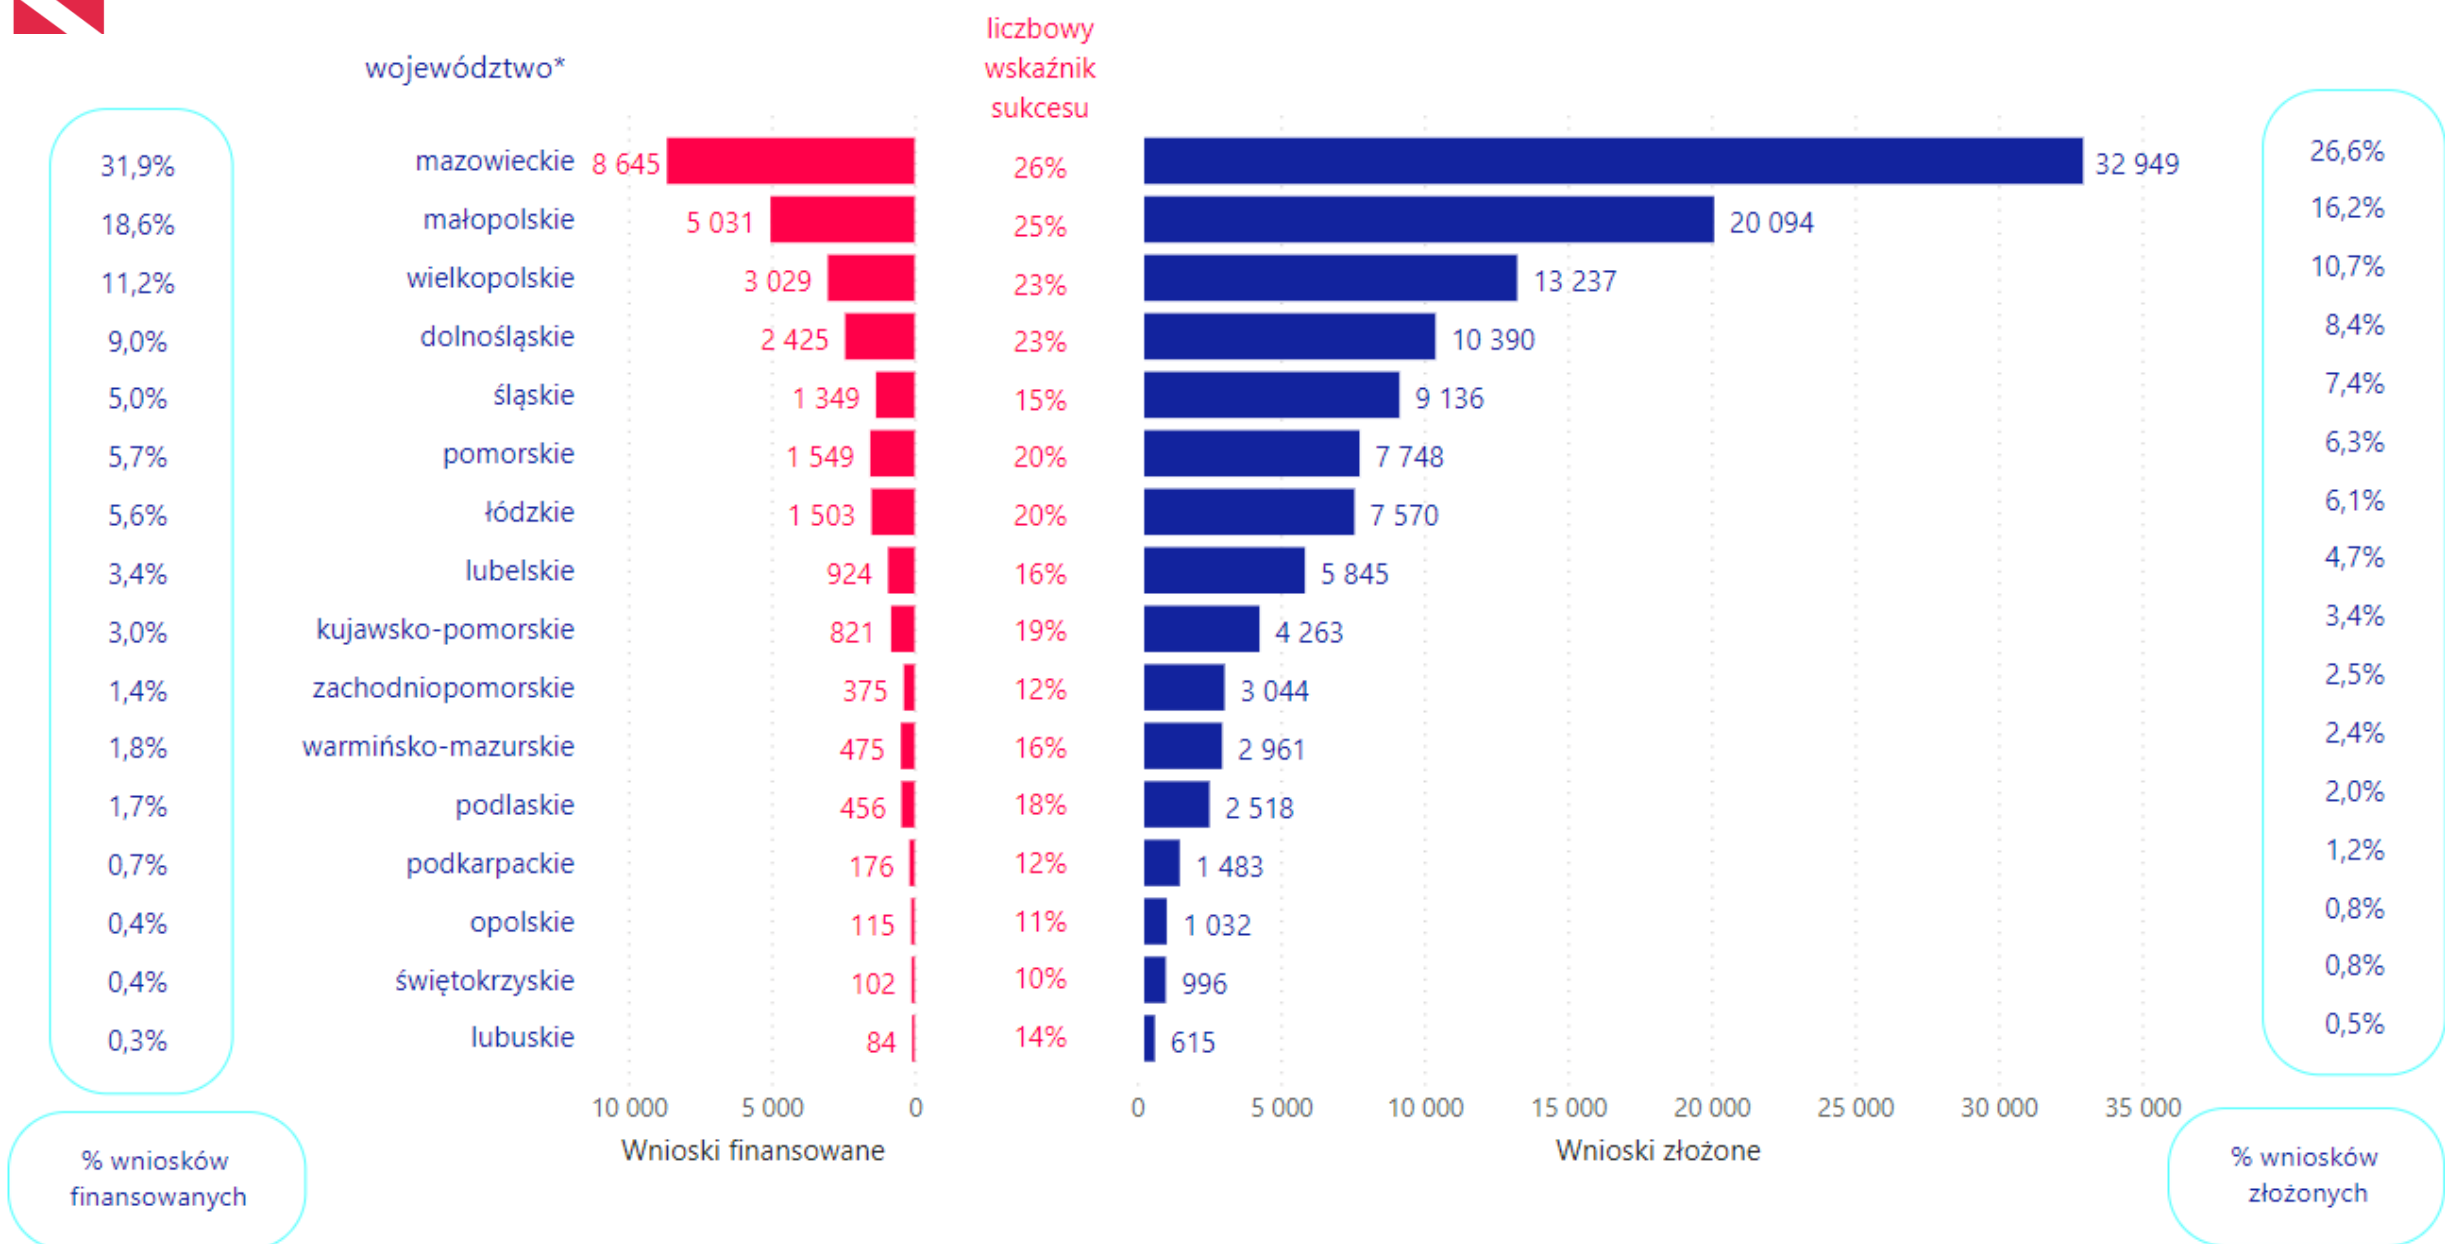

Konkursy krajowe NCN rozstrzygnięte w latach 2011–2022: liczba wniosków*

* Z wyłączeniem wniosków złożonych w konkursie TANGO, COVID-19 oraz UKRAINA. Zestawienie nie obejmuje również wniosków jednostek z siedzibą poza granicami Polski.

Konkursy krajowe NCN rozstrzygnięte w latach 2011–2022: kwota wniosków*

* Z wyłączeniem wniosków złożonych w konkursie TANGO, COVID-19 oraz UKRAINA. Zestawienie nie obejmuje również wniosków jednostek z siedzibą poza granicami Polski.

Konkursy krajowe NCN rozstrzygnięte w latach 2011–2022: podmioty wnioskujące*

* Z wyłączeniem konkursów TANGO, COVID-19 i UKRAINA oraz wniosków jednostek z siedzibą poza granicami Polski. Podmiot (jednostka) w danym województwie jest liczony raz.