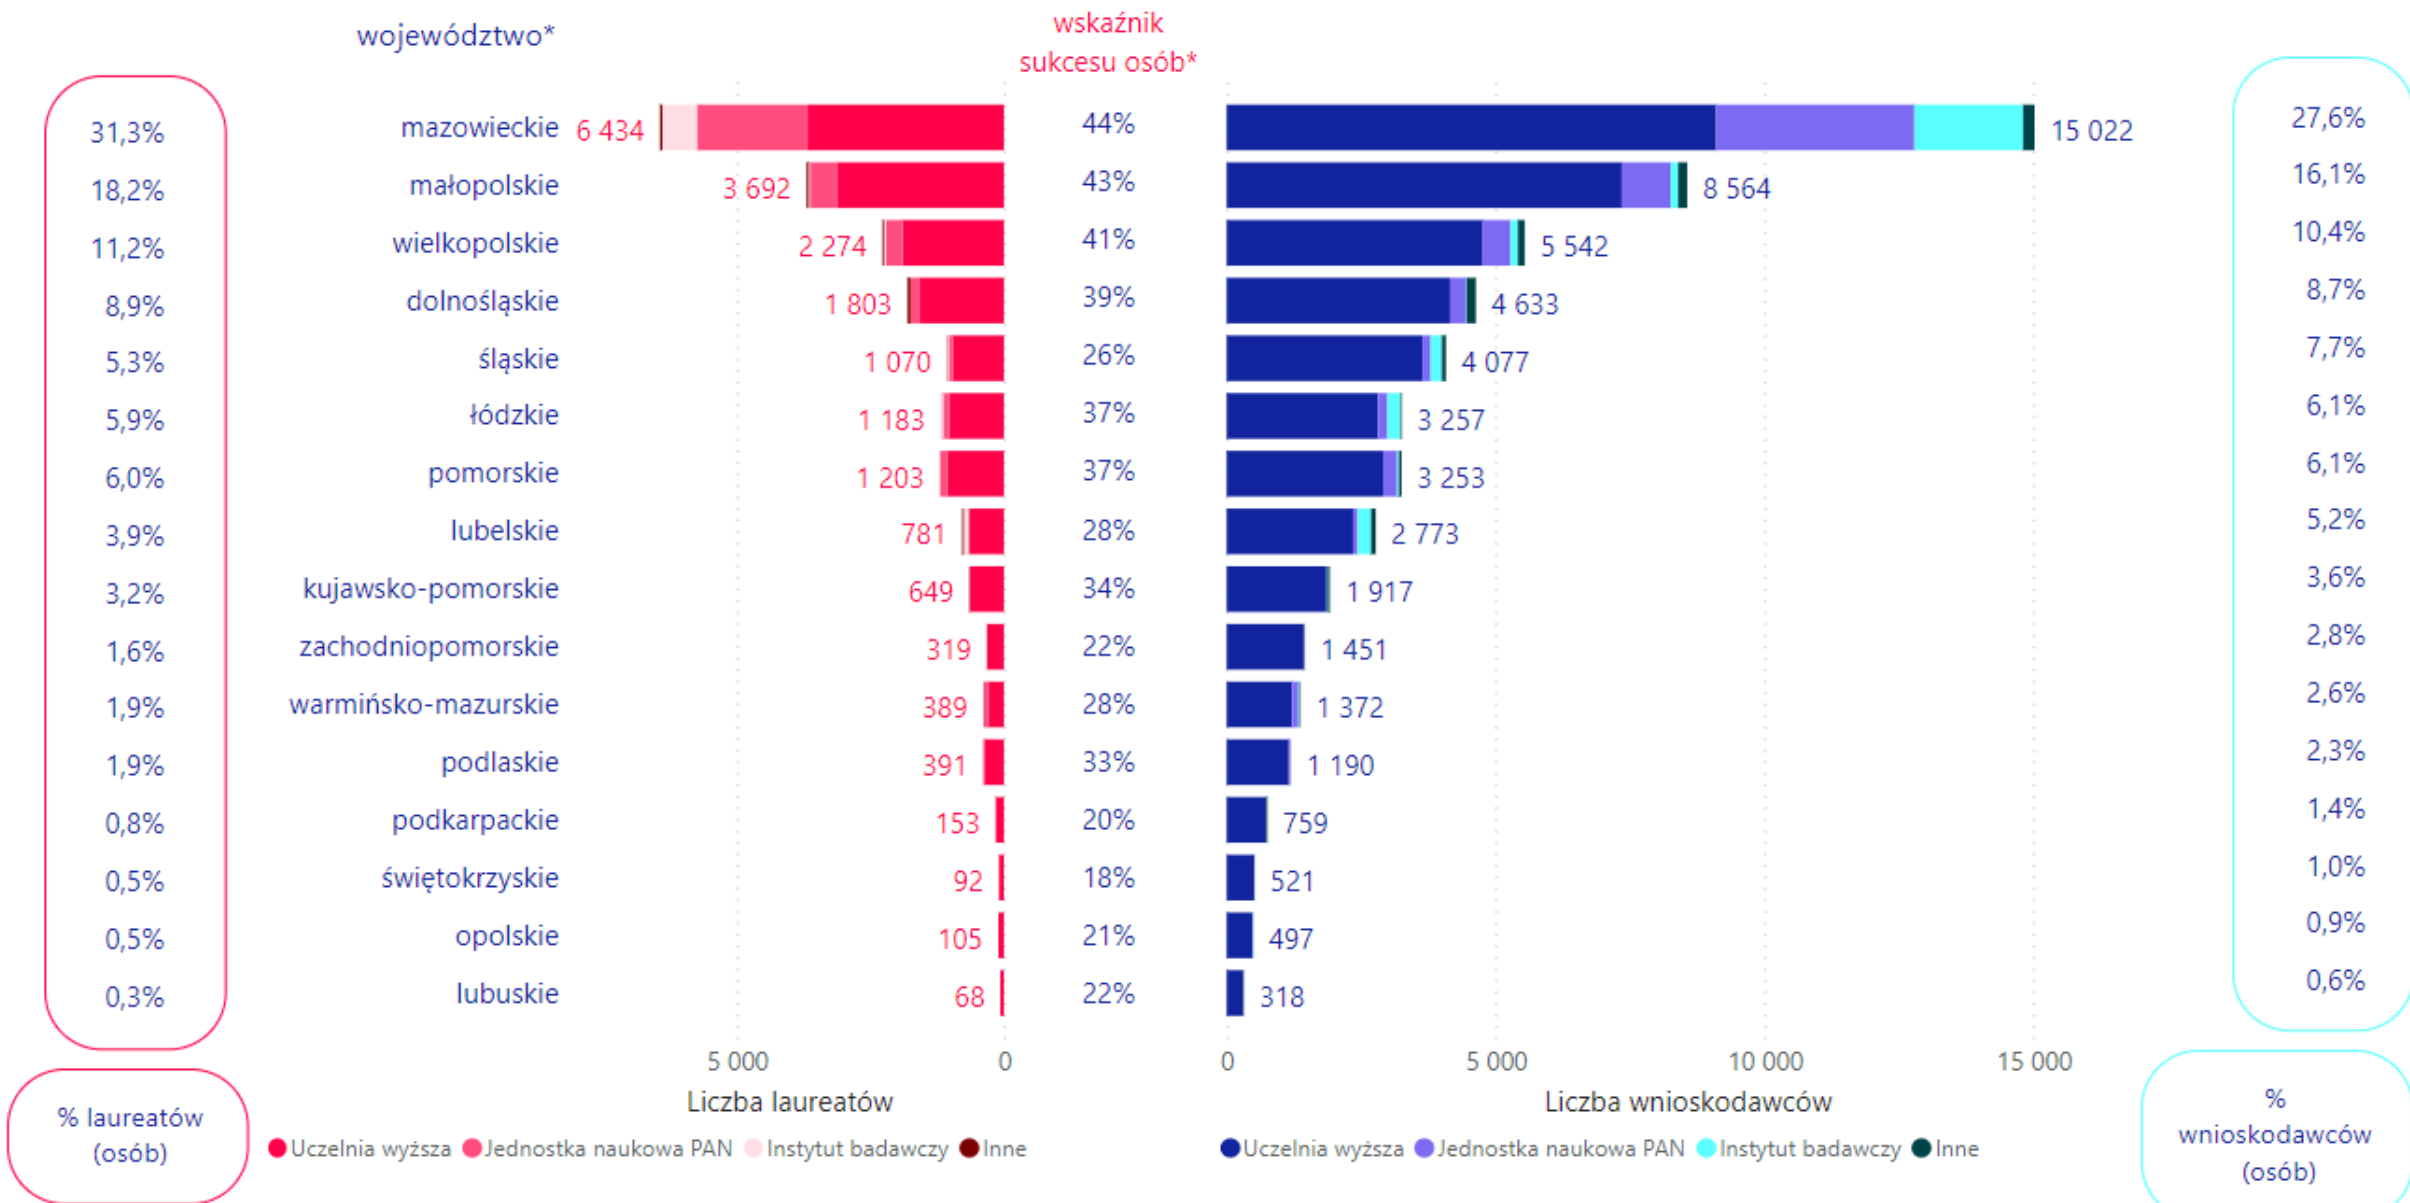

Konkursy krajowe NCN rozstrzygnięte w latach 2011–2022: osoby wnioskujące*

* Z wyłączeniem konkursów TANGO, COVID-19 i UKRAINA oraz wniosków jednostek z siedzibą poza granicami Polski. Zestawienie obejmuje osoby, które wykazały PESEL lub datę urodzenia. Osoba w danym województwie jest liczona raz.