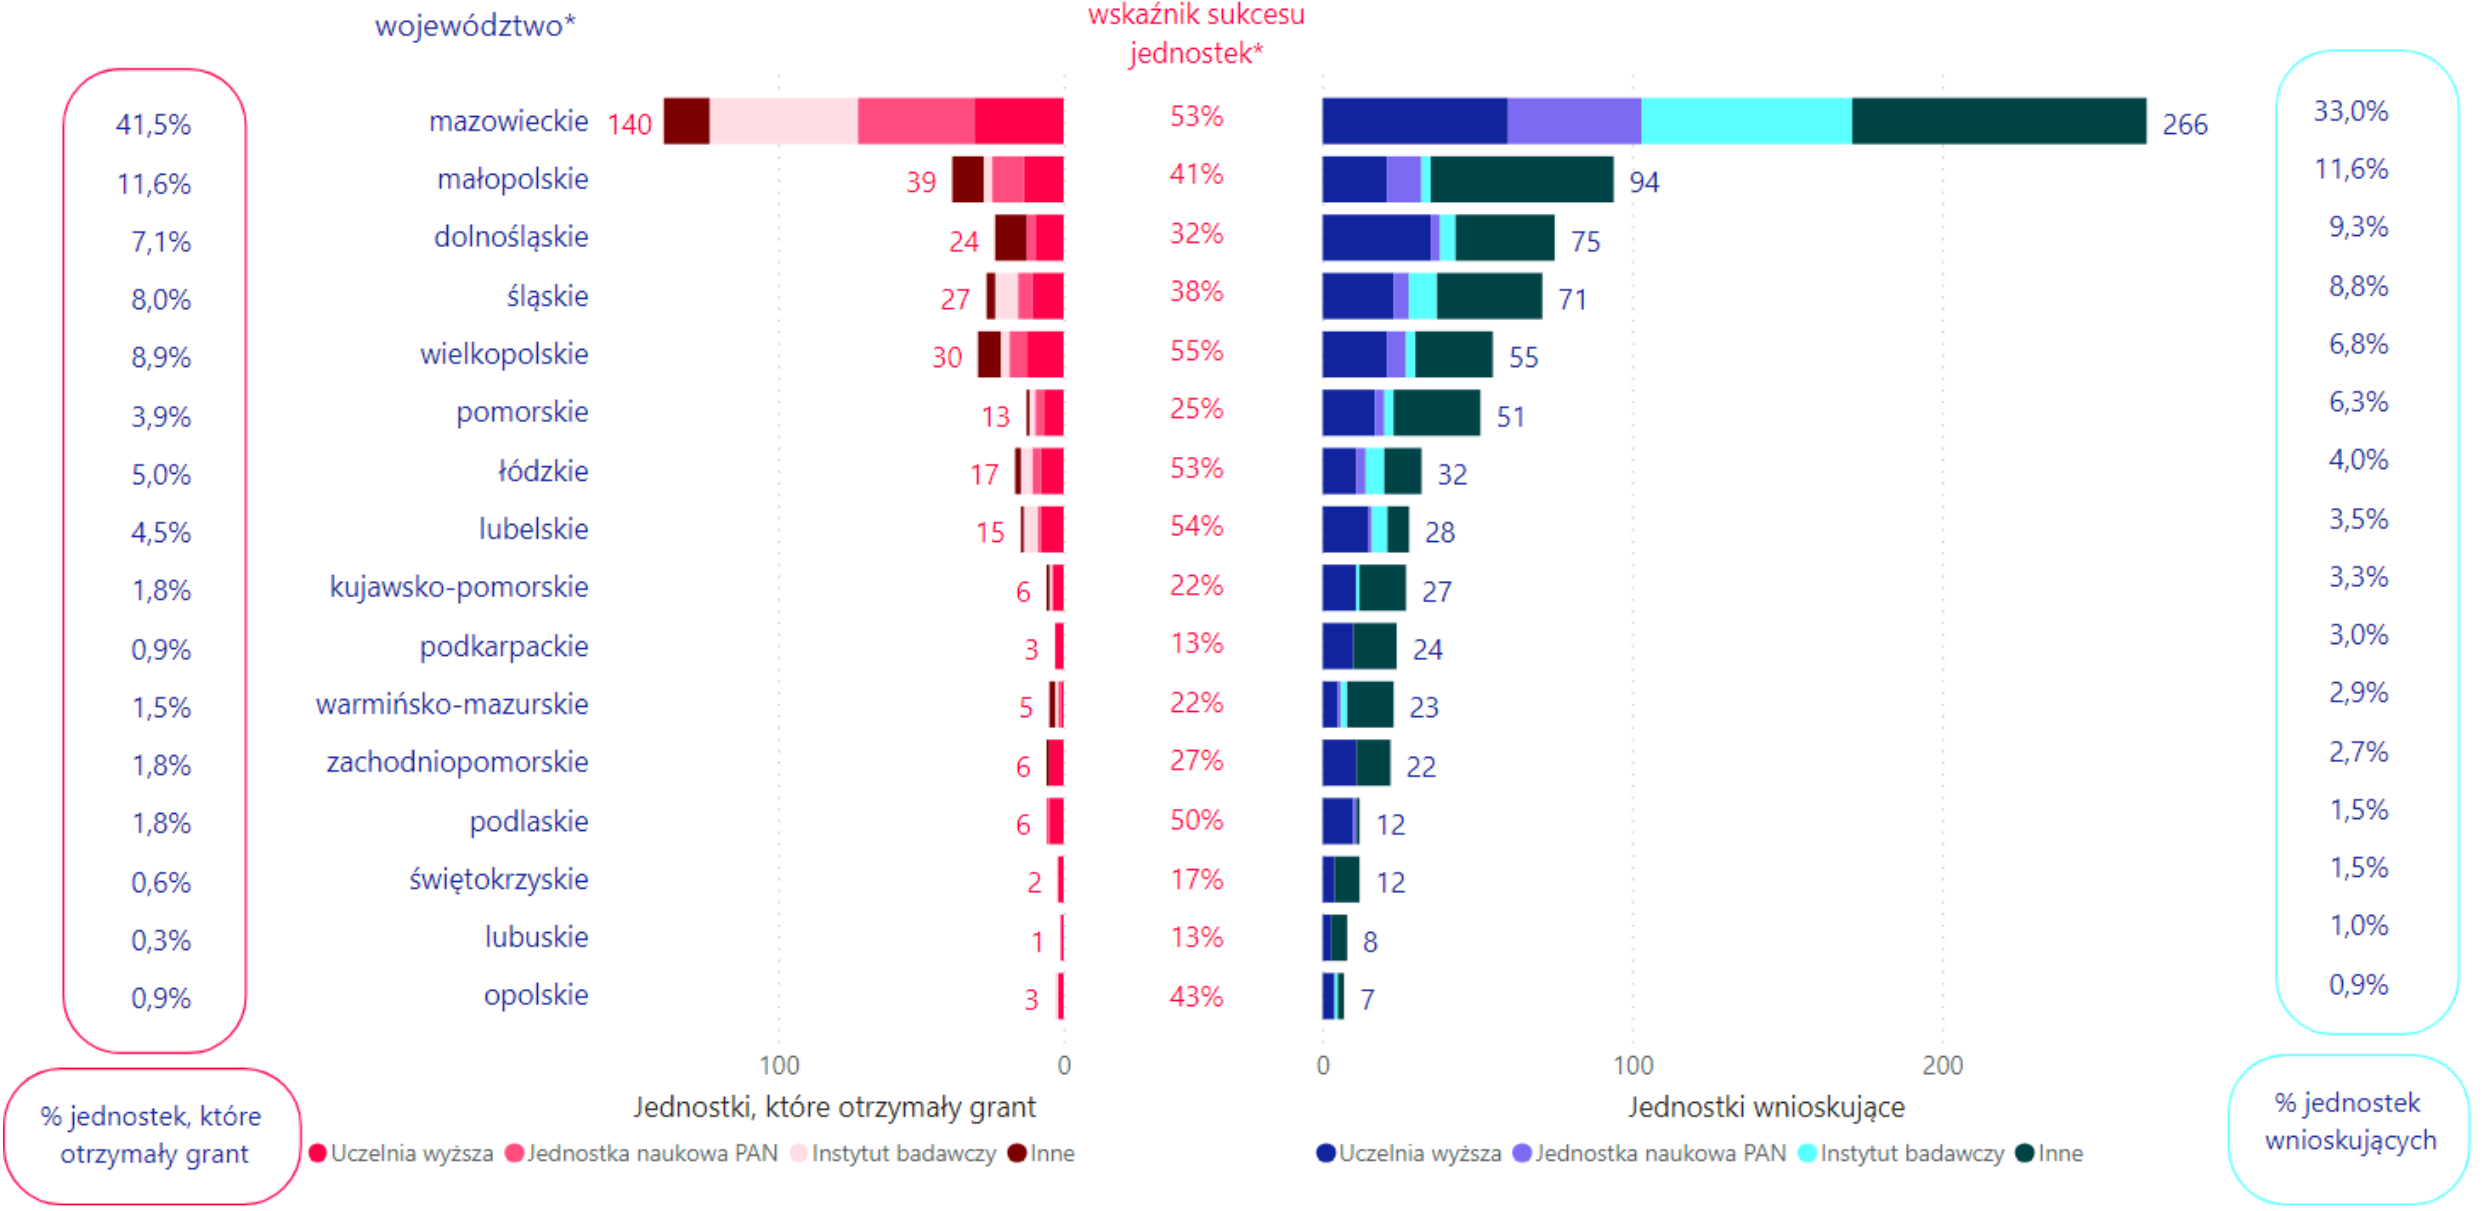

Konkursy krajowe NCN rozstrzygnięte w latach 2011–2022: liczba wniosków*

* Z wyłączeniem wniosków złożonych w konkursie TANGO, COVID-19 oraz UKRAINA. Zestawienie nie obejmuje również wniosków jednostek z siedzibą poza granicami Polski.

Konkursy krajowe NCN rozstrzygnięte w latach 2011–2022: kwota wniosków*

* Z wyłączeniem wniosków złożonych w konkursie TANGO, COVID-19 oraz UKRAINA. Zestawienie nie obejmuje również wniosków jednostek z siedzibą poza granicami Polski.

Konkursy krajowe NCN rozstrzygnięte w latach 2011–2022: podmioty wnioskujące*

* Z wyłączeniem konkursów TANGO, COVID-19 i UKRAINA oraz wniosków jednostek z siedzibą poza granicami Polski. Podmiot (jednostka) w danym województwie jest liczony raz.