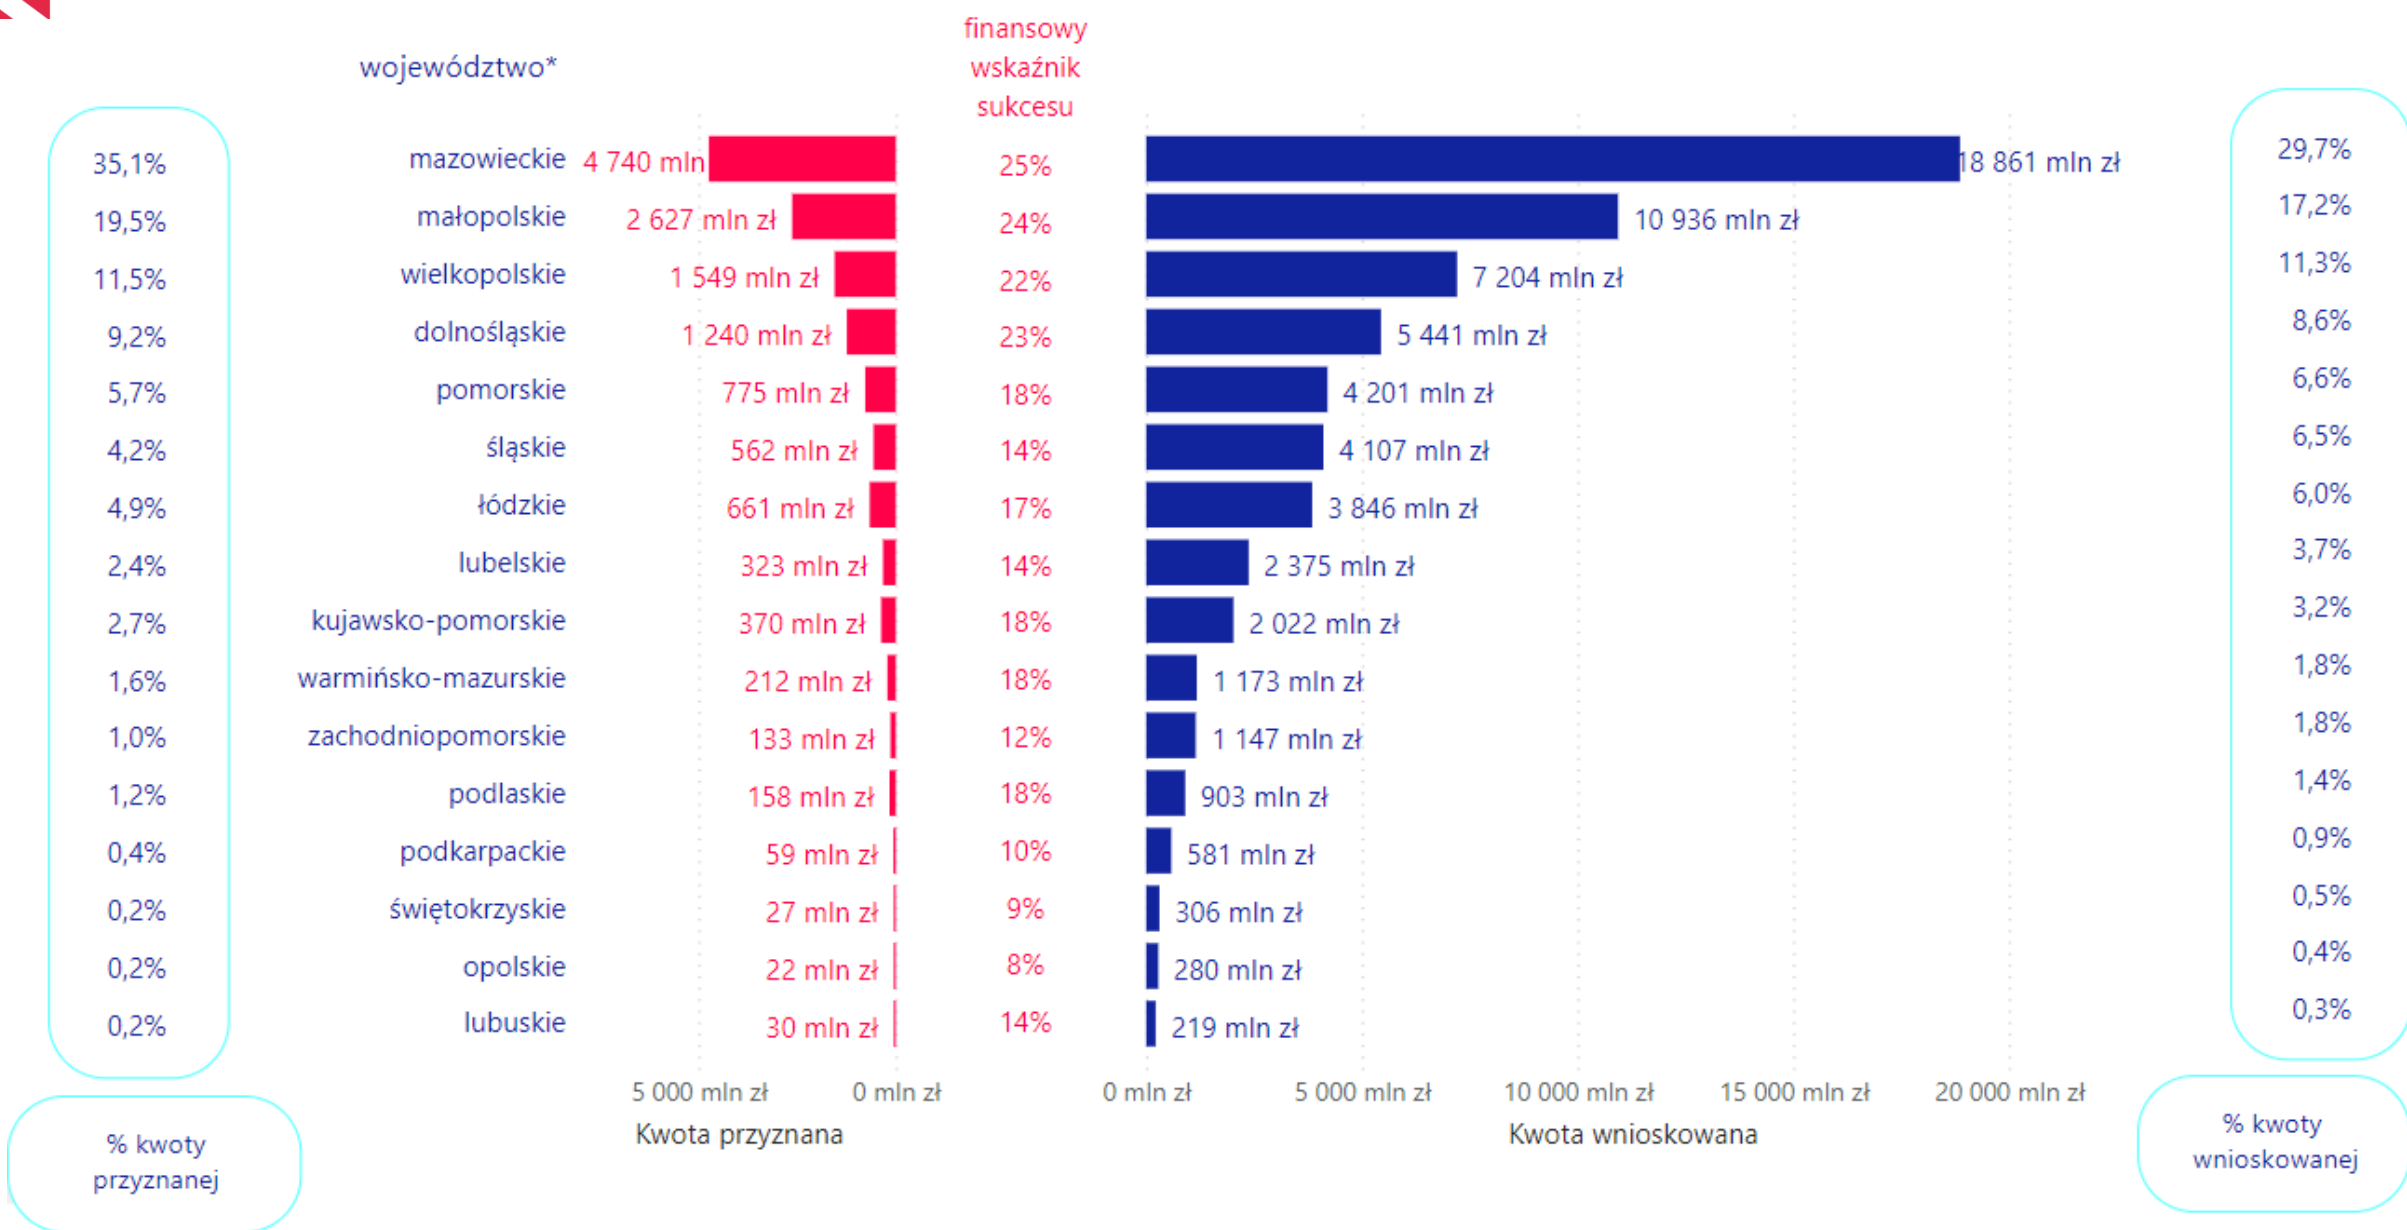

Konkursy krajowe NCN rozstrzygnięte w latach 2011–2022: liczba wniosków*

* Z wyłączeniem wniosków złożonych w konkursie TANGO, COVID-19 oraz UKRAINA. Zestawienie nie obejmuje również wniosków jednostek z siedzibą poza granicami Polski.

Konkursy krajowe NCN rozstrzygnięte w latach 2011–2022: kwota wniosków*

* Z wyłączeniem wniosków złożonych w konkursie TANGO, COVID-19 oraz UKRAINA. Zestawienie nie obejmuje również wniosków jednostek z siedzibą poza granicami Polski.

Konkursy krajowe NCN rozstrzygnięte w latach 2011–2022: podmioty wnioskujące*

* Z wyłączeniem konkursów TANGO, COVID-19 i UKRAINA oraz wniosków jednostek z siedzibą poza granicami Polski. Podmiot (jednostka) w danym województwie jest liczony raz.

Konkursy krajowe NCN rozstrzygnięte w latach 2011–2022: osoby wnioskujące*

* Z wyłączeniem konkursów TANGO, COVID-19 i UKRAINA oraz wniosków jednostek z siedzibą poza granicami Polski. Zestawienie obejmuje osoby, które wykazały PESEL lub datę urodzenia. Osoba w danym województwie jest liczona raz.